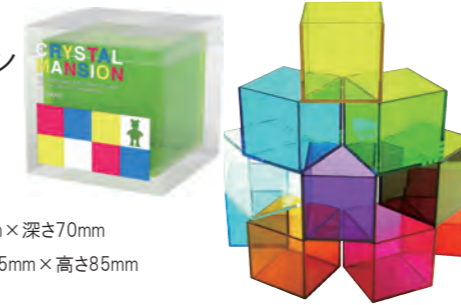

クリスタルマンション HH-C74

630円(税込693円) 8色展開
材質:ポリカーボネート樹脂
重量:約86g
製品サイズ:幅70mm×奥行70mm×深さ70mm
パッケージ寸法:幅85mm×奥行85mm×高さ85mm