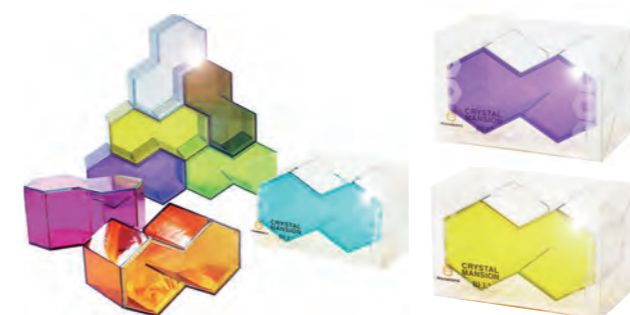

クリスタルマンションを積み上げる際の専用連結部材。
クリスタルマンションのフタとしてもお使いいただけます。

クリスタルシェルフ HH-C84

ピュアクリア/830円(税込913円) カラー/880円(税込968円) 8色展開
材質:ポリカーボネート樹脂
上記クリスタルマンション 他シェルフ部分
重量:約37g
耐荷重:約450g
製品サイズ:幅71mm×奥行79mm×深さ71mm
パッケージ寸法:幅85mm×奥行85mm×高さ85mm

クリスタルマンションに
シェルフが付いています

(取付部材)

●ピン

シェルフを細ピン1本
で壁に刺すだけの簡
単取り付け。使用後の
壁穴も目立ちません。

●傾き防止吸着シート
壁面取り付け時に中身
の偏った荷重により傾
きを抑制します。

クリスタルマンション BEE HH-C76

870円(税込957円) 8色展開
材質:ポリカーボネート樹脂
重量:約105g
製品サイズ:幅140mm×奥行81mm×深さ70mm
パッケージ寸法:幅97mm×奥行86mm×高さ156mm

クリスタルマンション BEE+ HH-C81

1,195円(税込1,315円) フタ8色展開/ケース:クリア
材質:ポリカーボネート樹脂
重量:約140g
製品サイズ:幅140mm×奥行81mm×深さ73mm
パッケージ寸法:幅156mm×奥行86mm×高さ97mm

クリスタルシリーズ

季節のアレンジ作例

valentine

Summer

Graduation

Summer vacation