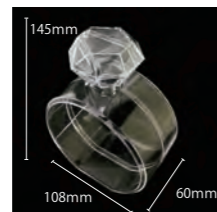

プロフーモ ミオ

専用の個装箱に入っています

【プロフーモ ミオ】	20台入/CTN
■希望小売価格	1,070円(税込1,177円)
■品番	HC103
■JANコード	クリア 4573323021404
■カラーバリエーション	クリア
■材質	アクリル樹脂
■重量	約120g
■製品サイズ	幅108mm×奥行60mm×高さ145mm
■パッケージ寸法	幅113mm×奥行160mm×高さ67mm

幸せを呼ぶ馬蹄アレンジ。身につけていると幸せになれるといわれる「ラッキーモチーフ」をイメージしたアレンジ。指輪にも見えるデザインは、ウエディングアイテムにお薦めです。