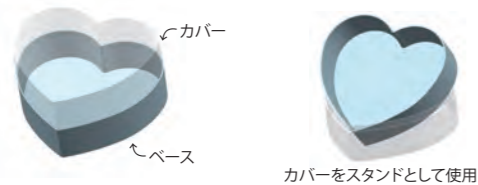

フェリーチェ幅162mm

キュート幅121mm

『il Cuore (イルクオーレ)』は、イタリア語で「心」や「愛情」を意味する言葉です。心のこもったギフトケースとして誕生しました!!

イルクオーレ il Cuore

イルクオーレ

24台入/CTN

ギフト用として好評なカバー付きケースです。材質の亚克力を最大限に活かした抜群の透明度をお楽しみください。

■希望小売価格	940円(税込1,034円)、リッチカラー 1,360円(税込1,496円)
■品番	HC100
■JANコード	クリア 4573323021312
	ホワイト 4573323021329 リッチホワイト 4573323021350
	ピンク 4573323021336 リッチピンク 4573323021367
	ブルー 4573323021343 リッチブルー 4573323021374
■カラーバリエーション	クリア、ホワイト、ピンク、ブルー リッチホワイト、リッチピンク、リッチブルー
■材質	亚克力樹脂
■重量	約110g
■製品サイズ	幅113×奥行105×高さ60mm
■パッケージ寸法	幅126×奥行112×高さ68mm

カバーの上にベースを置き、スタンドとして活用

カバーの上にベースを置くことにより、スタンドとして活用することで、見せ方に変化をつけることができます。

カバーをスタンドとして使用

塗装無しと塗装有り(リッチカラー)の比較

ホワイト リッチホワイト (無塗装) (特別塗装) ピンク リッチピンク (無塗装) (特別塗装) ブルー リッチブルー (無塗装) (特別塗装)

Coron

コロソ

30台入/CTN