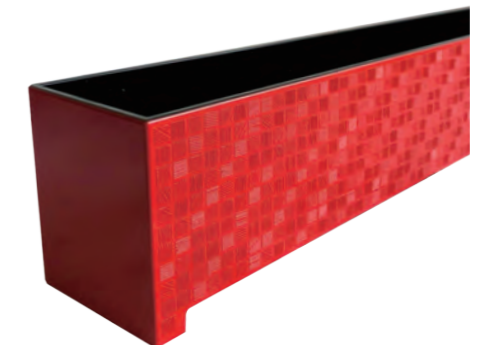

長方形花器／特別塗装仕様

40台入/CTN

側面の片側には市松模様のような柄、逆側はシンプルなフラット面になっており、全く違う印象の見せ方が出来ます。

軽くて丈夫なポリカーボネート樹脂

生け花のお稽古に、持ち運びに便利な花器です。水盤の中側はブラックで、生ける花の邪魔をしません。ゴールド、レッドで丁寧にコーティングされ、高級感があります。

■希望小売価格	2,300円(税込2,530円)	
■品番	HH-C96	
■JANコード	ゴールド	4573323021299
	レッド	4573323021305
■カラーバリエーション	ゴールド	レッド
	■材質	ポリカーボネート樹脂
■重量	約190g	
■製品サイズ	長さ350×奥行48.5×高さ57mm	
■パッケージ寸法	長さ360×奥行55×高さ63mm	